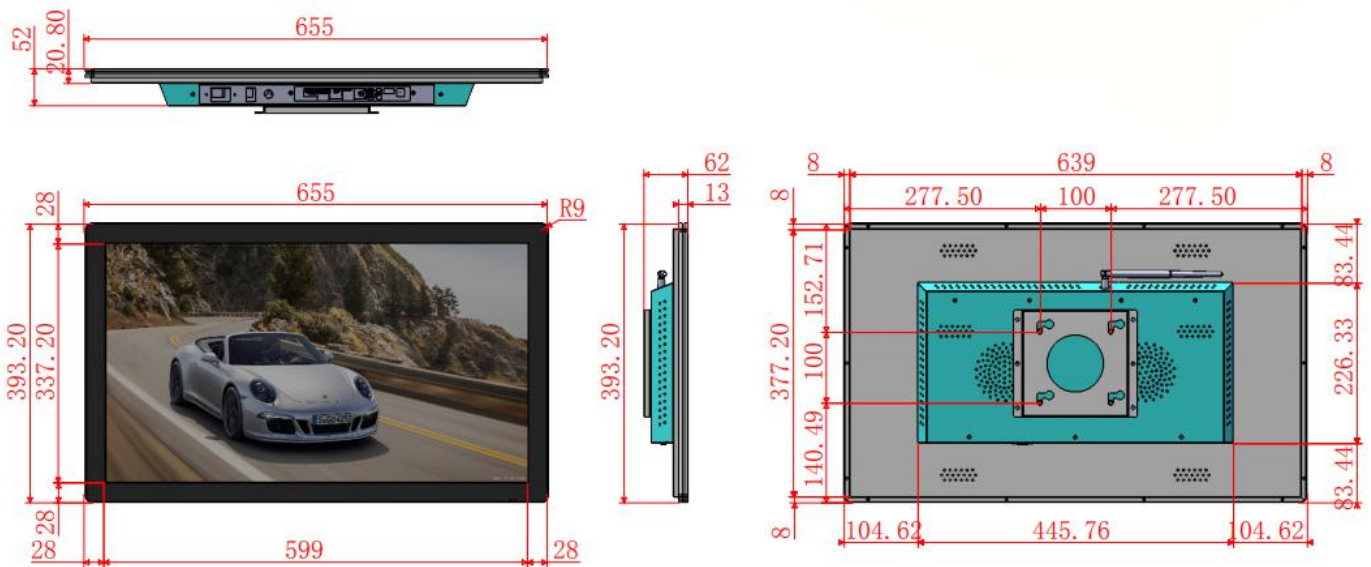

## YHX-F270 27" 显示比例 16: 9, 工业显示屏, 分辨率 1920\*1080

### 一、规格配置

液晶屏技术参数	面板尺寸	27 英寸	
	显示比例	16:9	
	背光类型	LED	
	背光寿命	30000Hrs	
	有效显示区域	597.88 mm× 336.31mm	
	可视角度	89/89/89/89 (Min.)(CR≥10)	
	刷新频率	60Hz	
	亮度	300 cd/m <sup>2</sup>	
	对比度	1000:1	
	信号接口类型	LVDS	
	最佳分辨率	1920*1080 2073600 像素	
	显示清晰度	2K	
整机参数	整机外形尺寸	655mm×393.2mm×62 mm(含壁挂架)	
	产品结构	纯平	
	产品颜色	银色+黑色、黑色、白色	
	环境参数	工作温度	-15—50°C
		储存湿度	-20—70°C
		工作湿度	20%—90%
液晶输入接口	LVDS		
显示接口	HDMI		

安装方式	壁挂
散热方式	自然风冷
输入电压	12V
整机质保	一年
整机功率	50W
净重	
毛重	
包装尺寸	

## 二、产品尺寸 (以实际供货产品为准)